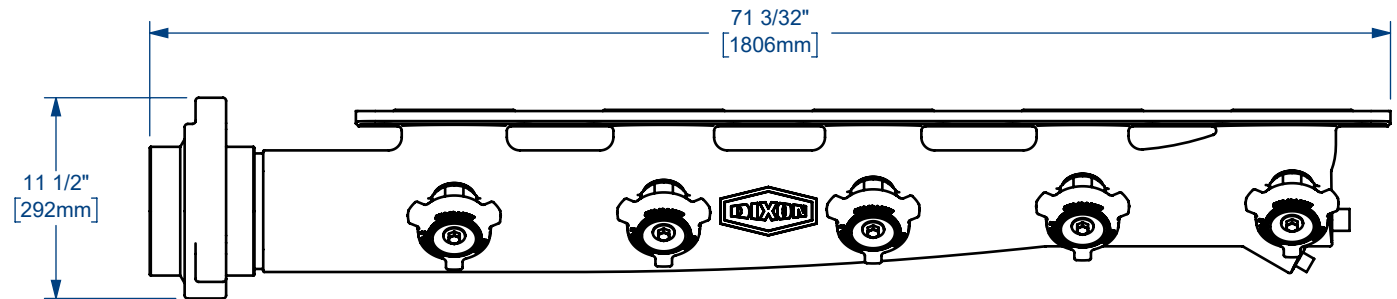

ITEM NO.	PART NUMBER	DESCRIPTION	MATERIAL	QTY.
1	5PORT120M-6TR	5-PORT ZOOMIE MANIFOLD WITH 6" MALE NPT INLET RIGHT SIDE CONFIGURATION	SEE BOM	1
	<i>5PORT120M-6TR</i>	<i>5-PORT ZOOMIE MANIFOLD BODY</i>	<i>IRON</i>	<i>1</i>
	<i>O439BU</i>	<i>O-RING</i>	<i>BUNA-N</i>	<i>5</i>
	<i>HHBT875X175</i>	<i>7/8" HEX HEAD BOLT x 1 3/4" LONG</i>	<i>CARBON STEEL</i>	<i>20</i>
	<i>HUWAS225OD</i>	<i>2 1/4" OD FLAT WASHER</i>	<i>CARBON STEEL</i>	<i>20</i>
2	HU206600	6" FIG. 206 THREADED HAMMER UNION	CARBON STEEL / IRON	1
3	HUF206200MT	2" FIG. 206 SERIES FEMALE HAMMER UNION x 2" MALE NPT ADAPTER	IRON	5
4	SHP100FS	1" SQUARE HEAD PLUG	STEEL	1
5	SHP200FS	2" SQUARE HEAD PLUG	STEEL	1
6	HUC206200	2" FIG.206 "BULL PLUG" STYLE CAP WITH STANDARD NUT	SEE BOM	5
	<i>HUC206200-1</i>	<i>2" 206 SERIES BULL PLUG BODY</i>	<i>CARBON STEEL</i>	<i>1</i>
	<i>HU206200N</i>	<i>2" FIG.206 FRAC NUT</i>	<i>CARBON STEEL</i>	<i>1</i>
	<i>WS-287</i>	<i>RETAINING RING</i>	<i>CARBON STEEL</i>	<i>1</i>
	<i>O228BU</i>	<i>O-RING</i>	<i>BUNA-N</i>	<i>1</i>
7	HUWAS125OD	FLAT WASHER 7/16" NOMINAL	CARBON STEEL	5
8	HUBT716X050	7/16" HEX HEAD BOLT x 1/2" LONG	CARBON STEEL	5
* 9	WSR1	KING SAFETY CABLE	STEEL	5

DO NOT SCALE THIS DRAWING

DIXON U.S.A.

THE RIGHT CONNECTION™

TITLE: 5-PORT ZOOMIE MANIFOLD ASSEMBLY
RIGHT SIDE CONFIGURATION

MATERIAL: SEE BOM

PART NUMBER: **5P120M6T-S7R**